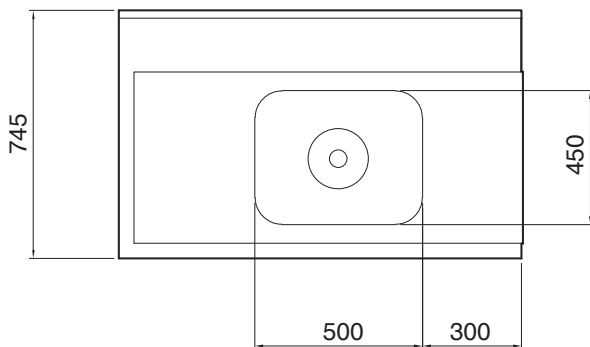

Movimentazione Stoviglie Tavolo di prelavaggio con vasca 500x400 mm e filtro, per lavastoviglie a capottina, 1200mm

ARTICOLO N° _____

MODELLO N° _____

NOME _____

SIS # _____

AIA # _____

865329 (PTSBHT12L)

Tavolo di prelavaggio con
vasca 500x400 mm e filtro,
per lavastoviglie a capottina,
sinistra vs. destra, 1200 mm

Descrizione

Articolo N°

Per lavastoviglie a capottina. Costruito in acciaio inox 304 AISI. Altezza paraspruzzi 250 mm. N. 2 gambe tubolari a sezione quadrata 40x40 mm su piedini regolabili. Dimensione vasca 500x400x300h mm con tubo troppo pieno e foro di scarico. Direzione cestello: da sinistra a destra.

Costruzione

- Piedini da 50 mm regolabili in altezza per garantire un perfetto allineamento e connessione con gli elementi della zona lavaggio.
- Alzatina inclusa.
- Piani completamente piegati con profilo anti-gocciolamento per una pulizia facile e sicura.
- Tutte le superfici lisce con finitura lucida.
- Gambe quadrate in tubolari da 40x40 mm in acciaio inox AISI 304.
- Interamente in acciaio inox AISI 304.
- [NOT TRANSLATED]

Approvazione: _____

Fronte

Lato

Alto

Informazioni chiave

Dimensioni esterne, larghezza:	1200 mm
865329 (PTSBHT12L)	
Dimensioni esterne, profondità:	745 mm
Dimensioni esterne, altezza:	1170 mm
Peso netto:	10 kg
Dimensioni alzatina, Altezza	300 mm
Dimensioni vasca	500x400x300h