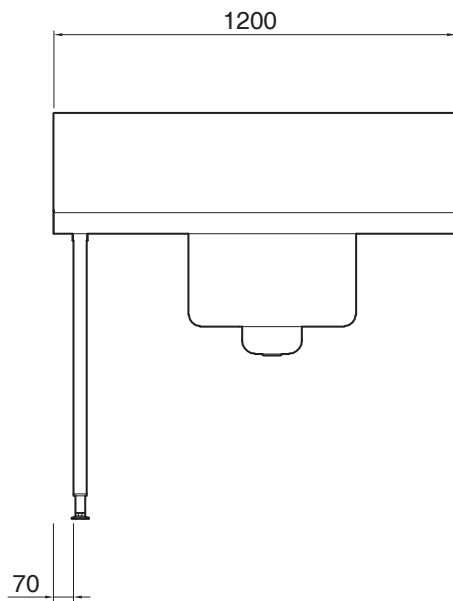

Descrizione

Articolo N°

Per lavastoviglie a capottina. Costruito in acciaio inox 304 AISI. Altezza paraspruzzi 250 mm. N. 2 gambe tubolari a sezione quadrata 40x40 mm su piedini regolabili. Dimensione vasca 500x400x300h mm con tubo troppo pieno e foro di scarico. Direzione cestello: da sinistra a destra.

Caratteristiche e benefici

- Forniti smontati e facile da rimontare.
- Progettati per connessione diretta alla lavastoviglie (a destra, a sinistra)
- Ripiano inferiore e unità di pre-risciacquo disponibili come accessori opzionali.
- Progettato per cesti lavastoviglie da 500x500 mm.

Costruzione

- Piedini da 50 mm regolabili in altezza per garantire un perfetto allineamento e connessione con gli elementi della zona lavaggio.
- Alzatina inclusa.
- Piani completamente piegati con profilo anti-gocciolamento per una pulizia facile e sicura.
- Tutte le superfici lisce con finitura lucida.
- Gambe quadrate in tubolari da 40x40 mm in acciaio inox AISI 304.
- Interamente in acciaio inox AISI 304.
- [NOT TRANSLATED]

Approvazione: _____

Fronte

Lato

Alto

Informazioni chiave

Dimensioni esterne, larghezza:	1200 mm
865329 (PTSBHT12L)	
Dimensioni esterne, profondità:	745 mm
Dimensioni esterne, altezza:	1170 mm
Peso netto:	10 kg
Dimensioni alzatina, Altezza	300 mm
Dimensioni vasca	500x400x300h