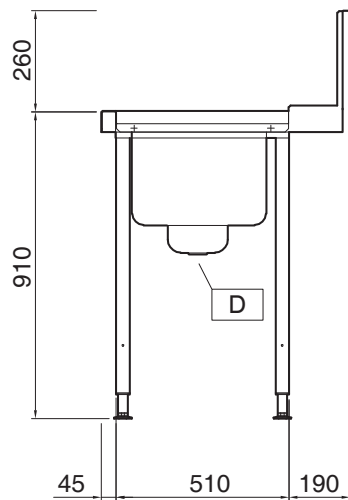

Descrizione

Articolo N°

Per lavastoviglie a capottina. Costruito in acciaio inox 304 AISI. Altezza paraspruzzi 250 mm. N. 2 gambe tubolari a sezione quadrata 40x40 mm su piedini regolabili. Dimensione vasca 500x400x300h mm con tubo troppo pieno e foro di scarico. Direzione cestello: da sinistra a destra.

Costruzione

- Piedini da 50 mm regolabili in altezza per garantire un perfetto allineamento e connessione con gli elementi della zona lavaggio.
- Alzatina inclusa.
- Piani completamente piegati con profilo anti-gocciolamento per una pulizia facile e sicura.
- Tutte le superfici lisce con finitura lucida.
- Gambe quadrate in tubolari da 40x40 mm in acciaio inox AISI 304.
- Interamente in acciaio inox AISI 304.
- [NOT TRANSLATED]

Accessori opzionali

- - NOT TRANSLATED - PNC 855381
- Rubinetto con doccia di prelavaggio monoforo (da montare sul piano) PNC 855385
- RUBINETTO CON LEVA A GOMITO DOCCIA+SNODO PNC 855386
- - NOT TRANSLATED - PNC 855389
- Cestello filtro per tavoli prelavaggio PNC 864068
- Ripiano inferiore per tavolo lavaggio, 1200 mm PNC 865352
- Kit per fissaggio a pavimento di 2 gambe quadre composto da 2 piedini con flange e tasselli. PNC 865386
- Sifone singolo in plastica da 2" per lavatoi PNC 895313

Approvazione: _____

Fronte

Lato

Alto

Informazioni chiave

Dimensioni esterne, larghezza:	1200 mm
865329 (PTSBHT12L)	
Dimensioni esterne, profondità:	745 mm
Dimensioni esterne, altezza:	1170 mm
Peso netto:	10 kg
Dimensioni alzatina, Altezza	300 mm
Dimensioni vasca	500x400x300h